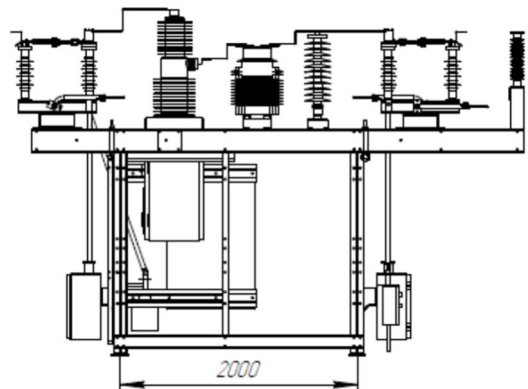

OPY-35кВ

ОРУ-35 13 схема